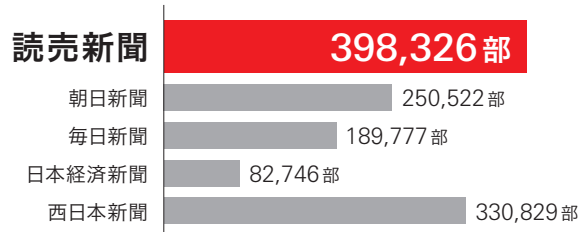

西部本社版

販売部数

▶ 西部本社版 朝刊

▶ 朝刊セット版 200,177部

▶ 夕刊

日本ABC協会「新聞発行社レポート 半期」2025年7月～12月平均
 ※朝刊セット版部数は、日本ABC協会「新聞発行社レポート 半期」(2025年7～12月平均)と社内資料から算出

広告掲載エリア

〈朝刊〉
 セット地域 福岡県
 混配地域 山口県
 統合地域 佐賀県、長崎県、熊本県、大分県、宮崎県、鹿児島県

〈夕刊〉
 福岡県全域
 山口県の一部地域

注:沖縄県には東京本社版と西部本社版が含まれています。

■ セット地域
 ■ 統合地域

北海道支社版

販売部数

- ▶ 朝刊 129,993部
- ▶ 朝刊セット版 92,472部
- ▶ 夕刊 15,869部

他紙販売部数(朝刊)

- 朝日新聞 57,732部
- 毎日新聞 11,285部
- 日本経済新聞 23,194部