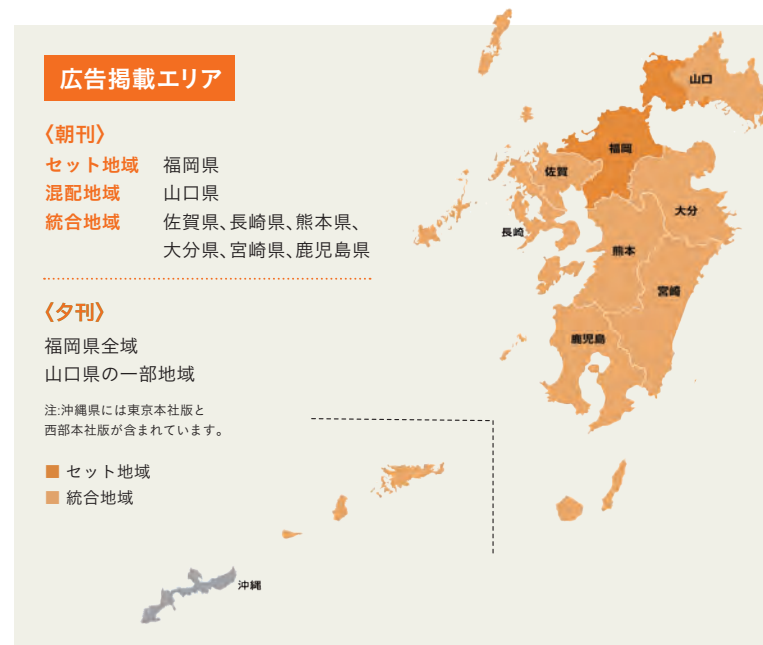

西部本社版

販売部数

▶ 西部本社版 朝刊

▶ 朝刊セット版 200,177部

▶ 夕刊

日本ABC協会「新聞発行社レポート 半期」2025年7月～12月平均
 ※朝刊セット版部数は、日本ABC協会「新聞発行社レポート 半期」(2025年7～12月平均)と社内資料から算出

広告掲載エリア

〈朝刊〉
 セット地域 福岡県
 混配地域 山口県
 統合地域 佐賀県、長崎県、熊本県、大分県、宮崎県、鹿児島県

〈夕刊〉
 福岡県全域
 山口県の一部地域

注:沖縄県には東京本社版と西部本社版が含まれています。

■ セット地域
 ■ 統合地域

北海道支社版

販売部数

- ▶ 朝刊 129,993部
- ▶ 朝刊セット版 92,472部
- ▶ 夕刊 15,869部

他紙販売部数(朝刊)

- 朝日新聞 57,732部
- 毎日新聞 11,285部
- 日本経済新聞 23,194部

広告掲載エリア

■ セット地域
 ■ 統合地域

〈朝刊〉 北海道全域

〈セット・夕刊〉

札幌市・旭川市・室蘭市・岩見沢市・江別市・千歳市・深川市・登別市・恵庭市・北広島市・石狩市の全域 ※一部を除きます。
 小樽市・夕張市・苫小牧市・美瑛市・芦別市・赤平市・三笠市・滝川市・砂川市・伊達市・石狩振興局・空知総合振興局・胆振総合振興局の一部地域

日本ABC協会「新聞発行社レポート 半期」2025年7月～12月平均
 ※朝刊セット版部数は、日本ABC協会「新聞発行社レポート 半期」(2025年7～12月平均)と社内資料から算出

広告掲載エリア

〈朝刊〉

愛知県、三重県(名張・伊賀を除く)、岐阜県

※全国通しおよび東京本社版の朝刊(セット地域)に広告掲載をお申し込みの場合は、中部支社版では朝刊(全地域)に掲載されます。

日本ABC協会「新聞発行社レポート 半期」2025年7月～12月平均
 ※大阪本社版の三重県(名張・伊賀)の部数は含まれていません。