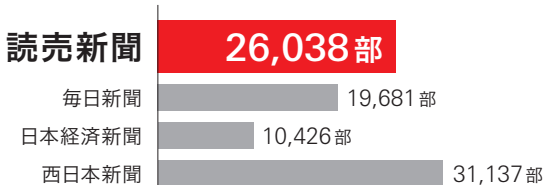

西部本社版

販売部数

▶ 西部本社版 朝刊

▶ 朝刊セット版 200,177部

▶ 夕刊

日本ABC協会「新聞発行社レポート 半期」2025年7月～12月平均
 ※朝刊セット版部数は、日本ABC協会「新聞発行社レポート 半期」(2025年7～12月平均)と社内資料から算出

広告掲載エリア

〈朝刊〉
 セット地域 福岡県
 混配地域 山口県
 統合地域 佐賀県、長崎県、熊本県、大分県、宮崎県、鹿児島県

〈夕刊〉
 福岡県全域
 山口県の一部地域

注:沖縄県には東京本社版と西部本社版が含まれています。

■ セット地域
 ■ 統合地域

北海道支社版

販売部数

- ▶ 朝刊 129,993部
- ▶ 朝刊セット版 92,472部
- ▶ 夕刊 15,869部

他紙販売部数(朝刊)

- 朝日新聞 57,732部
- 毎日新聞 11,285部
- 日本経済新聞 23,194部