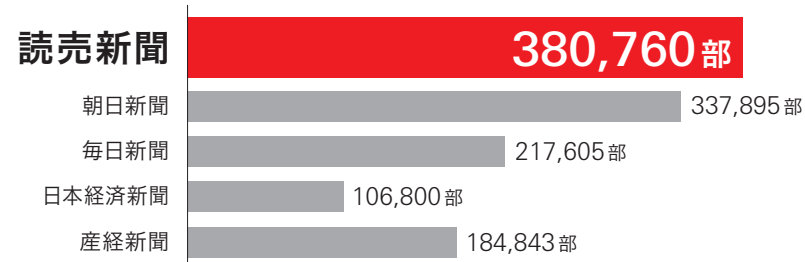

大阪本社版

販売部数

▶ 大阪本社版 朝刊

日本ABC協会「新聞発行人レポート 半期」2025年7月～12月平均

▶ 大阪本社版 夕刊

日本ABC協会「新聞発行人レポート 半期」2025年7月～12月平均

▶ 大阪本社セット版

朝刊セット版 **921,375部**

日本ABC協会「新聞発行人レポート 半期」2025年7月～12月平均
 ※朝刊セット版部数は、日本ABC協会「新聞発行人レポート 半期」
 (2025年7～12月平均)と社内資料から算出

広告掲載エリア

- 〈朝刊〉
 セット地域 大阪府
 混配地域 滋賀県、京都府、兵庫県、
 奈良県、和歌山県

■ セット地域
 ■ 統合地域

広告掲載エリア

- 〈朝刊〉
 セット地域 大阪府
 混配地域 滋賀県、京都府、兵庫県、
 奈良県、和歌山県
 統合地域 福井県、三重県(名張・伊賀)、
 鳥取県、島根県、
 岡山県、広島県、
 徳島県、香川県、
 愛媛県、高知県