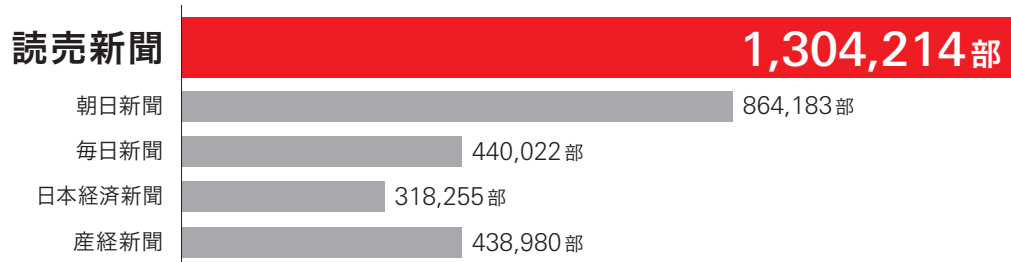

大阪本社版

販売部数

▶ 大阪本社版 朝刊

日本ABC協会「新聞発行人レポート 半期」2025年7月～12月平均

▶ 大阪本社版 夕刊

日本ABC協会「新聞発行人レポート 半期」2025年7月～12月平均

▶ 大阪本社セット版

朝刊セット版 **921,375部**

日本ABC協会「新聞発行人レポート 半期」2025年7月～12月平均
 ※朝刊セット版部数は、日本ABC協会「新聞発行人レポート 半期」
 (2025年7～12月平均)と社内資料から算出

広告掲載エリア

- 〈朝刊〉
 セット地域 大阪府
 混配地域 滋賀県、京都府、兵庫県、
 奈良県、和歌山県

■ セット地域
 ■ 統合地域

広告掲載エリア

- 〈朝刊〉
 セット地域 大阪府
 混配地域 滋賀県、京都府、兵庫県、
 奈良県、和歌山県
 統合地域 福井県、三重県(名張・伊賀)、
 鳥取県、島根県、
 岡山県、広島県、
 徳島県、香川県、
 愛媛県、高知県