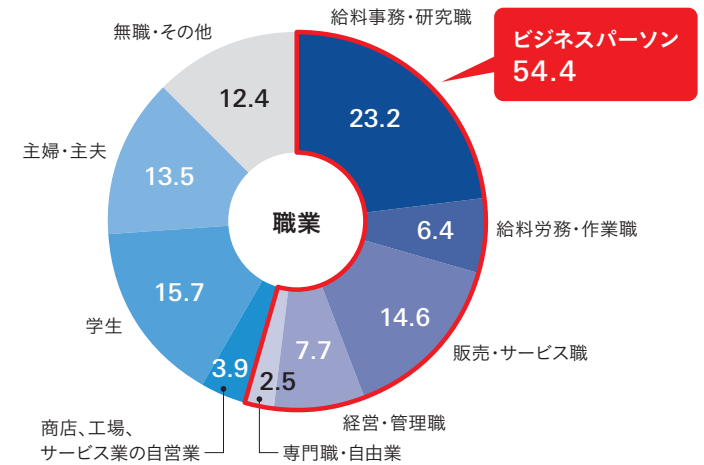

首都圏の購読者データ

購読者プロフィール (n=1,844・単位:%)

主な属性別構成比の比較 (単位:%)

ACR/ex 2025年4-6月(東京50km圏)注:標本サイズは各エリアの12歳～69歳人口に合わせたウェイト集計後の規正標本サイズを表しています(単位:千人)。回収数とは異なることにご注意ください。