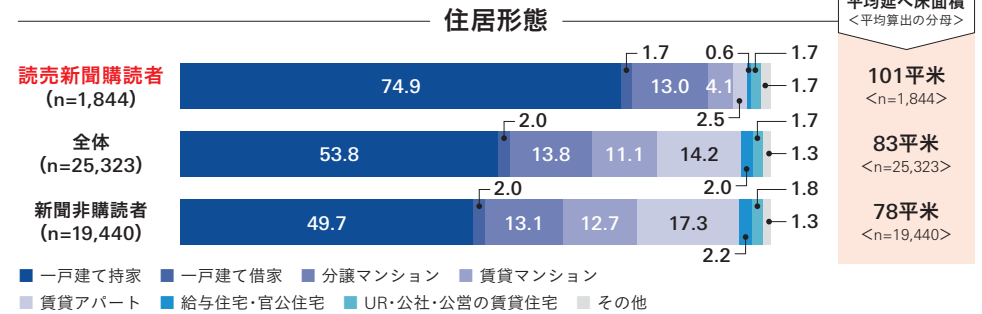

首都圏の購読者データ

購読者プロフィール (n=1,844・単位:%)

主な属性別構成比の比較 (単位:%)

ACR/ex 2025年4-6月(東京50km圏)注:標本サイズは各エリアの12歳～69歳人口に合わせたウェイト集計後の規正標本サイズを表しています(単位:千人)。回収数とは異なることにご注意ください。