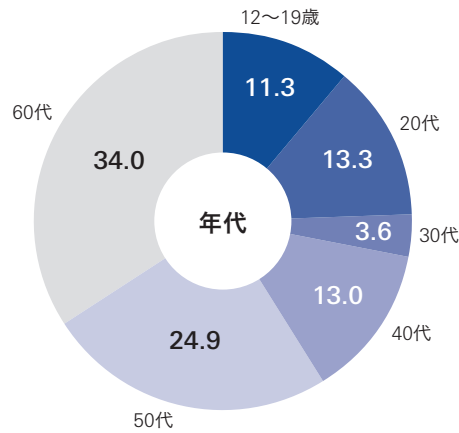

首都圏の購読者データ

購読者プロフィール (n=1,844・単位:%)

主な属性別構成比の比較 (単位:%)

ACR/ex 2025年4-6月(東京50km圏)注:標本サイズは各エリアの12歳～69歳人口に合わせたウェイト集計後の規正標本サイズを表しています(単位:千人)。回収数とは異なることにご注意ください。