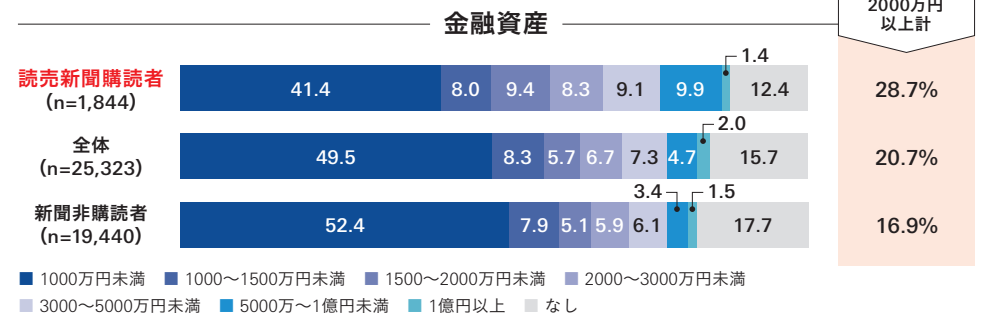

首都圏の購読者データ

購読者プロフィール (n=1,844・単位:%)

主な属性別構成比の比較 (単位:%)

ACR/ex 2025年4-6月(東京50km圏)注:標本サイズは各エリアの12歳～69歳人口に合わせたウェイト集計後の規正標本サイズを表しています(単位:千人)。回収数とは異なることにご注意ください。