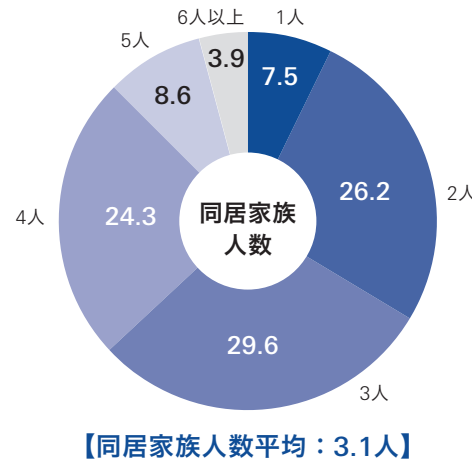

首都圏の購読者データ

購読者プロフィール (n=1,844・単位:%)

主な属性別構成比の比較 (単位:%)

ACR/ex 2025年4-6月(東京50km圏)注:標本サイズは各エリアの12歳～69歳人口に合わせたウェイト集計後の規正標本サイズを表しています(単位:千人)。回収数とは異なることにご注意ください。