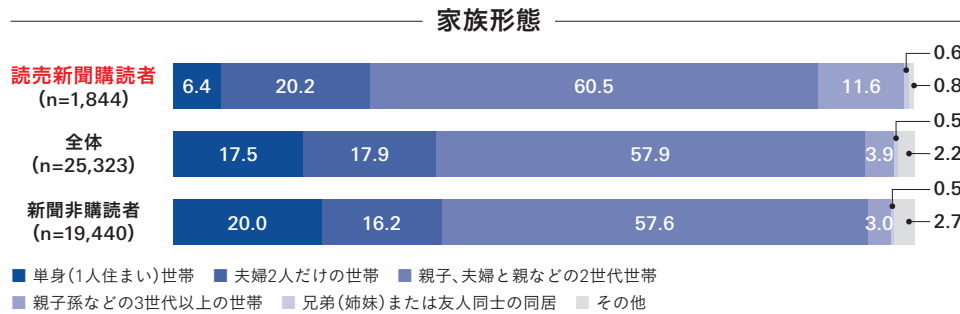

首都圏の購読者データ

購読者プロフィール (n=1,844・単位:%)

主な属性別構成比の比較 (単位:%)

ACR/ex 2025年4-6月(東京50km圏)注:標本サイズは各エリアの12歳～69歳人口に合わせたウェイト集計後の規正標本サイズを表しています(単位:千人)。回収数とは異なることにご注意ください。