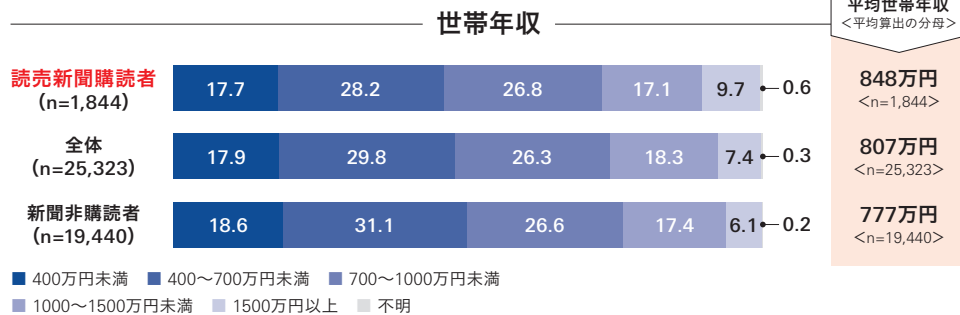

首都圏の購読者データ

購読者プロフィール (n=1,844・単位:%)

主な属性別構成比の比較 (単位:%)

ACR/ex 2025年4-6月(東京50km圏)注:標本サイズは各エリアの12歳～69歳人口に合わせたウェイト集計後の規正標本サイズを表しています(単位:千人)。回収数とは異なることにご注意ください。