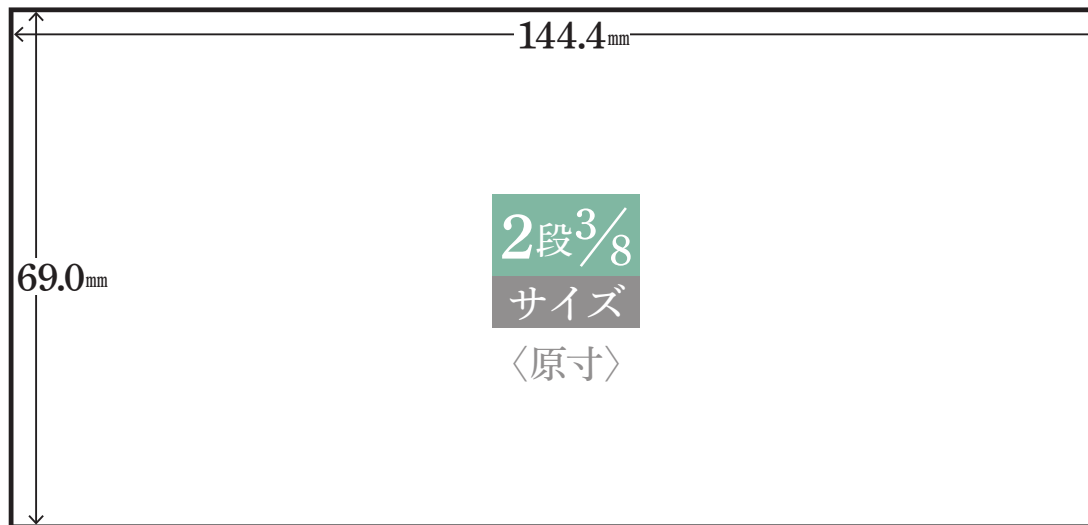

※サイズは原稿制作サイズです。新聞に掲載されるサイズは約3%縮小されます。

■掲載エリアと発行部数

エリア 全版(東京本社版 首都圏版) **2,528,604部**

NORTH・WEST、EAST、SOUTHの全エリア

エリア NORTH・WEST(北/西版) **1,108,243部**

東京23区西部(新宿区、中野区、杉並区、世田谷区、目黒区の一部エリア)
東京23区中心部(千代田区、中央区、港区) 東京23区北部(文京区、豊島区、練馬区、板橋区、北区)
多摩・武蔵野全域 埼玉県全域

エリア EAST(東版) **729,430部**

東京23区東部(台東区、荒川区、墨田区、江東区、足立区、葛飾区、江戸川区)
千葉県(一部除く)と茨城県の一部地域

エリア SOUTH(南版) **690,931部**

東京23区南部(品川区、一部エリア除く目黒区、大田区、渋谷区)
神奈川県全域、静岡県全域

※日本ABC協会「新聞発行社レポート 半期」(2025年7~12月)平均と社内資料から算出