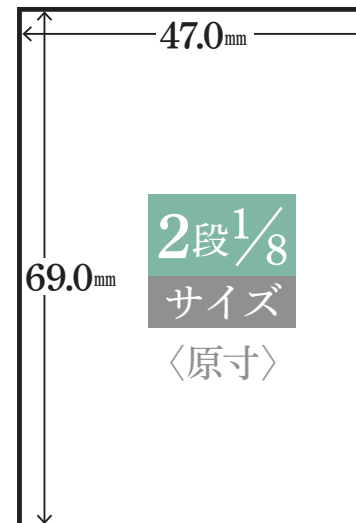

| エリア | NORTH・WEST (北／西版) | 原稿サイズ | 料金 |
|---|-------------------|-------|----------|
| 東京23区西部 (新宿区、中野区、杉並区、世田谷区、目黒区の一部エリア) 東京23区中心部 (千代田区、中央区、港区) 東京23区北部 (文京区、豊島区、練馬区、板橋区、北区) 多摩・武蔵野全域 埼玉県全域 | | 2段1/8 | 146,100円 |
| | | 2段1/4 | 292,200円 |
| | | 2段3/8 | 438,200円 |
| | | 2段1/2 | 584,300円 |

| エリア | EAST (東版) | 原稿サイズ | 料金 |
|--|-----------|-------|----------|
| 東京23区東部 (台東区、荒川区、墨田区、江東区、足立区、葛飾区、江戸川区) 千葉県 (一部除く) と茨城県の一部地域 | | 2段1/8 | 91,500円 |
| | | 2段1/4 | 183,100円 |
| | | 2段3/8 | 274,600円 |
| | | 2段1/2 | 366,100円 |

| エリア | SOUTH (南版) | 原稿サイズ | 料金 |
|--|------------|-------|----------|
| 東京23区南部 (品川区、一部エリア除く目黒区、大田区、渋谷区) 神奈川県全域、静岡県全域 | | 2段1/8 | 91,500円 |
| | | 2段1/4 | 183,100円 |
| | | 2段3/8 | 274,600円 |
| | | 2段1/2 | 366,100円 |

※広告掲載料に消費税、原稿制作費は含まれません

部数は次頁P.5を
ごらんください

P.5

※サイズは原稿制作サイズです。新聞に掲載されるサイズは約3%縮小されます。

■掲載エリアと発行部数

エリア 全版(東京本社版 首都圏版) **2,528,604部**

NORTH・WEST、EAST、SOUTHの全エリア

エリア NORTH・WEST(北/西版) **1,108,243部**