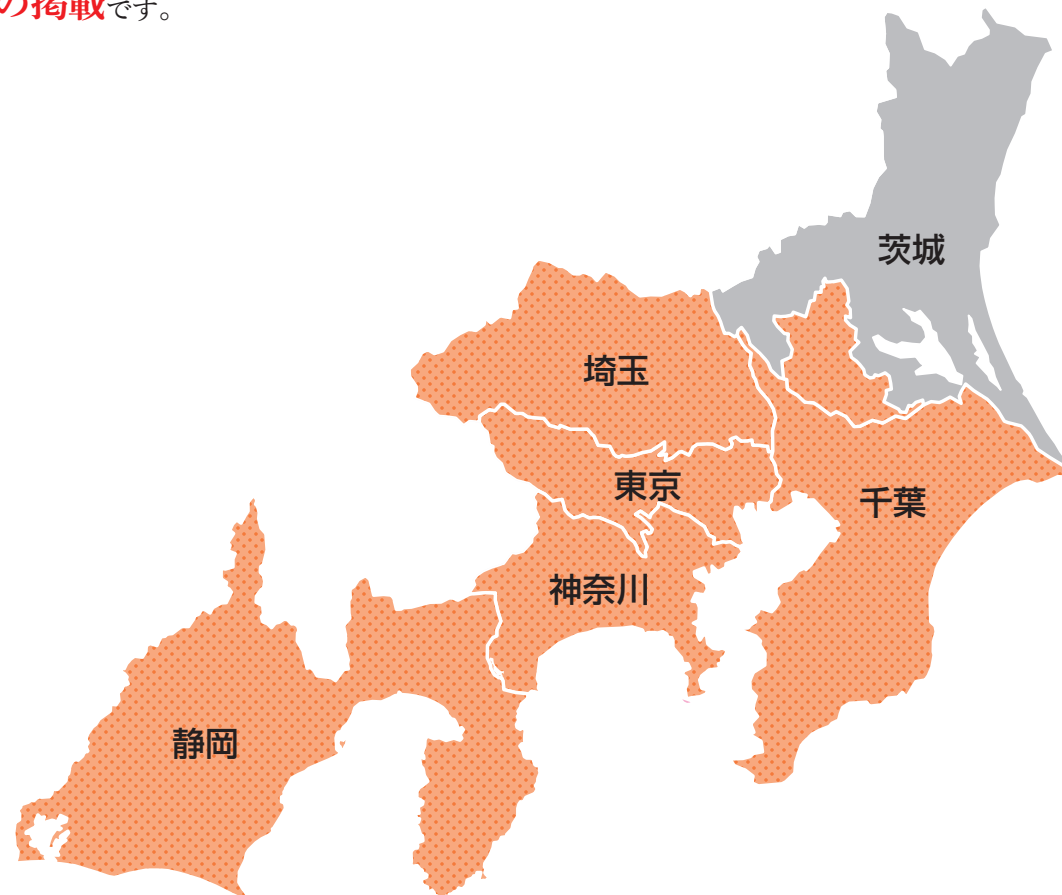

毎日掲載
できる

行スタイル 人材募集

毎日掲載可能で、必要なときに、必要なだけ、ご予算に応じて最小2行からお使いいただけます。

見出しを配し、分かりやすい職種欄ごとの掲載です。

客室 翌11時 24時間 万池と 袋17時	調理 経験優 遇学生 寮朝夕 の住込	調理 経験優 遇学生 寮朝夕 の住込
03 0000 0000	03 0000 0000	03 0000 0000

〈原寸〉

■掲載日 毎日朝刊掲載

■掲載料金

	スペース	料金
1日単載	1行あたり	19,000円
2日連載	1行あたり	23,000円

※「通知」、「尋ね人」も掲載可能です

※広告掲載料に消費税、原稿制作費は含まれません

■掲載エリア

東京本社版 首都圏版

東京都、埼玉県、神奈川県、
静岡県の全域と千葉県（一部除く）、茨城県の一部