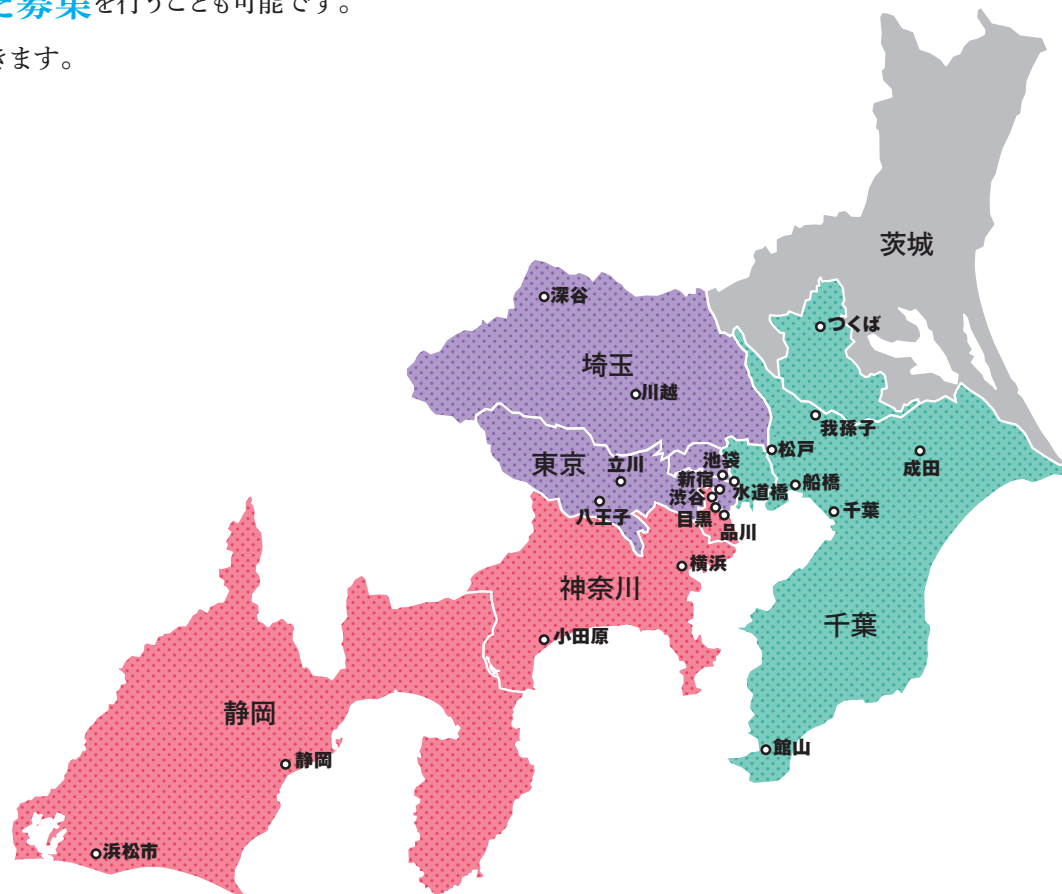

差別化
できる

フリースタイル／エリア別 NORTH・WEST (北／西版)、EAST (東版)、SOUTH (南版) 人材募集

デザインは写真やイラスト、ロゴを自由に入れることができるフリースタイルです。
首都圏を3エリアに分割して、地域に密着した募集を行うことも可能です。
エリアごとに異なる勤務地などを掲載することもできます。

■掲載日 毎週日曜朝刊掲載

■掲載料金

エリア	全版 (東京本社版 首都圏版)	原稿サイズ	料金
下記の全エリア		2段1/8	329,100円
		2段1/4	658,400円
		2段3/8	987,400円
		2段1/2	1,316,500円

エリア	NORTH・WEST (北／西版)	原稿サイズ	料金
東京23区西部 (新宿区、中野区、杉並区、世田谷区、目黒区の一部エリア) 東京23区中心部 (千代田区、中央区、港区) 東京23区北部 (文京区、豊島区、練馬区、板橋区、北区) 多摩・武蔵野全域 埼玉県全域		2段1/8	146,100円
		2段1/4	292,200円
		2段3/8	438,200円
		2段1/2	584,300円

エリア	EAST (東版)	原稿サイズ	料金
東京23区東部 (台東区、荒川区、墨田区、江東区、足立区、葛飾区、江戸川区) 千葉県 (一部除く) と茨城県の一部地域		2段1/8	91,500円
		2段1/4	183,100円
		2段3/8	274,600円
		2段1/2	366,100円

エリア	SOUTH (南版)	原稿サイズ	料金
東京23区南部 (品川区、一部エリア除く目黒区、大田区、渋谷区) 神奈川県全域、静岡県全域		2段1/8	91,500円
		2段1/4	183,100円
		2段3/8	274,600円
		2段1/2	366,100円

※広告掲載料に消費税、原稿制作費は含まれません

部数は次頁P.5を
ごらんください

P.5