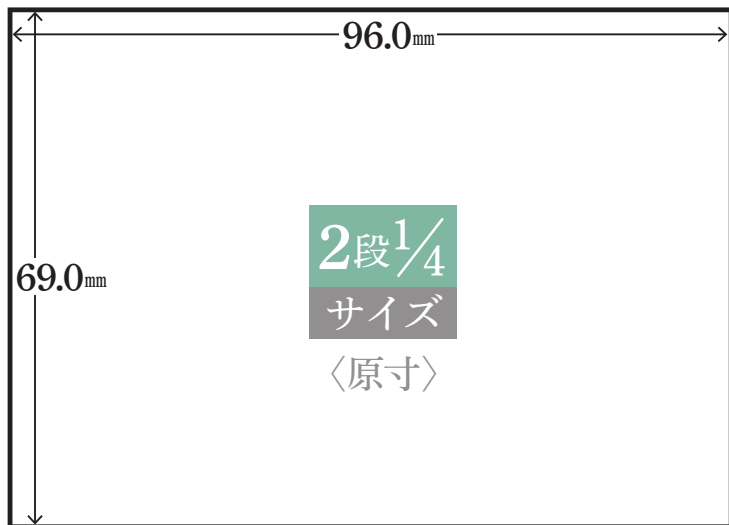

※サイズは原稿制作サイズです。新聞に掲載されるサイズは約3%縮小されます。

■掲載エリアと発行部数

エリア 全版(東京本社版 首都圏版) **2,528,604部**

NORTH・WEST、EAST、SOUTHの全エリア

エリア NORTH・WEST(北/西版) **1,108,243部**

東京23区西部(新宿区、中野区、杉並区、世田谷区、目黒区の一部エリア)
東京23区中心部(千代田区、中央区、港区) 東京23区北部(文京区、豊島区、練馬区、板橋区、北区)
多摩・武蔵野全域 埼玉県全域

エリア EAST(東版) **729,430部**

東京23区東部(台東区、荒川区、墨田区、江東区、足立区、葛飾区、江戸川区)
千葉県(一部除く)と茨城県の一部地域

エリア SOUTH(南版) **690,931部**

東京23区南部(品川区、一部エリア除く目黒区、大田区、渋谷区)
神奈川県全域、静岡県全域

※日本ABC協会「新聞発行社レポート 半期」(2025年7~12月)平均と社内資料から算出